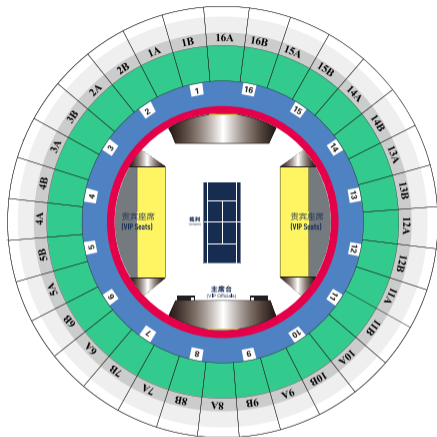

# 2016 上海劳力士大师赛—超值预定

微博二维码

微信二维码

扫描关注@久票网

官方微博、微信互动

2015上海劳力士大师赛现场冠军大道  
久票网展位现场预定最低**75元**起

官方票务热线 [8621]962123

官方售票网站 [www.JusTickets.com](http://www.JusTickets.com)

## 中央赛场 CENTER COURT

- |   |                       |   |                  |
|---|-----------------------|---|------------------|
|  | 铂金座席 (Platinum Seats) |  | A+ 票 (A+ Ticket) |
|  | 黄金座席 (Gold Seats)     |  | A 票 (A Ticket)   |
|  | 白银座席 (Silver Seats)   |  | B 票 (B Ticket)   |
|  | 空中包房 (Sky Boxes)      |  | C 票 (C Ticket)   |