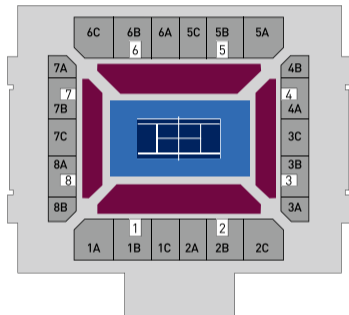

中央赛场 CENTER COURT

	铂金座席 (Platinum Seats)		A+ 票 (A+ Ticket)
	黄金座席 (Gold Seats)		A 票 (A Ticket)
	白银座席 (Silver Seats)		B 票 (B Ticket)
	空中包房 (Sky Boxes)		C 票 (C Ticket)

二号馆 GRAND STAND COURT 2

	贵宾席 (VIP Seats)
	观众席 (Grand Stand)